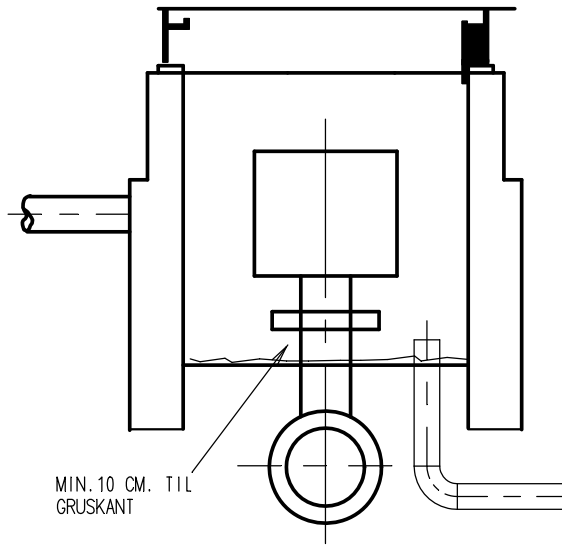

# ALMINDELIG MONTERING

INDFØRING AF 110MM. TRÆKRØR  
MONTERES UDFOR CENTER AF  
HYDRAULIKAKTUATOR

1 STK. 110 MM. TRÆKRØR PR. HANE

c			
b			
a	*	*	*
BOG	DATO	SIGN	RETTELSE
HOFOR VEDR. FJERNVARME		TRÆKRØR TIL HYDRAULIKAKTUATOR ALMINDELIG MONTERING	
VAF-CADAM		MÅL: DATO: 11.08.2011	NR: SIGN: VIGR <b>52-0841</b>