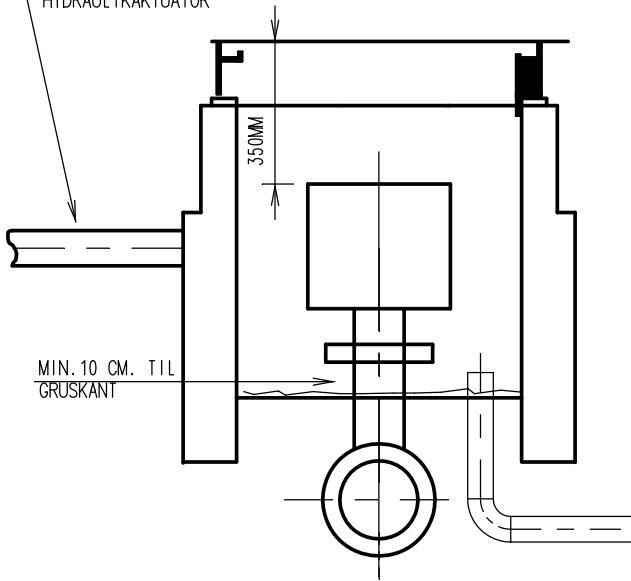

# ALMINDELIG MONTERING

INDFØRING AF 110MM. TRÆKRØR  
MONTERES UDFOR CENTER AF  
HYDRAULIKAKTUATOR

1 STK. 110 MM. TRÆKRØR PR. HANE

c			
b			
a	*	*	*
BOG	DATO	SIGN	RETTELSE
HOFOR VEDR. FJERNVARME		TRÆKRØR TIL HYDRAULIKAKTUATOR ALMINDELIG MONTERING	
VAF-CADAM		MÅL: DATO: 11.08.2011	NR: SIGN: VIGR <b>52-0841</b>