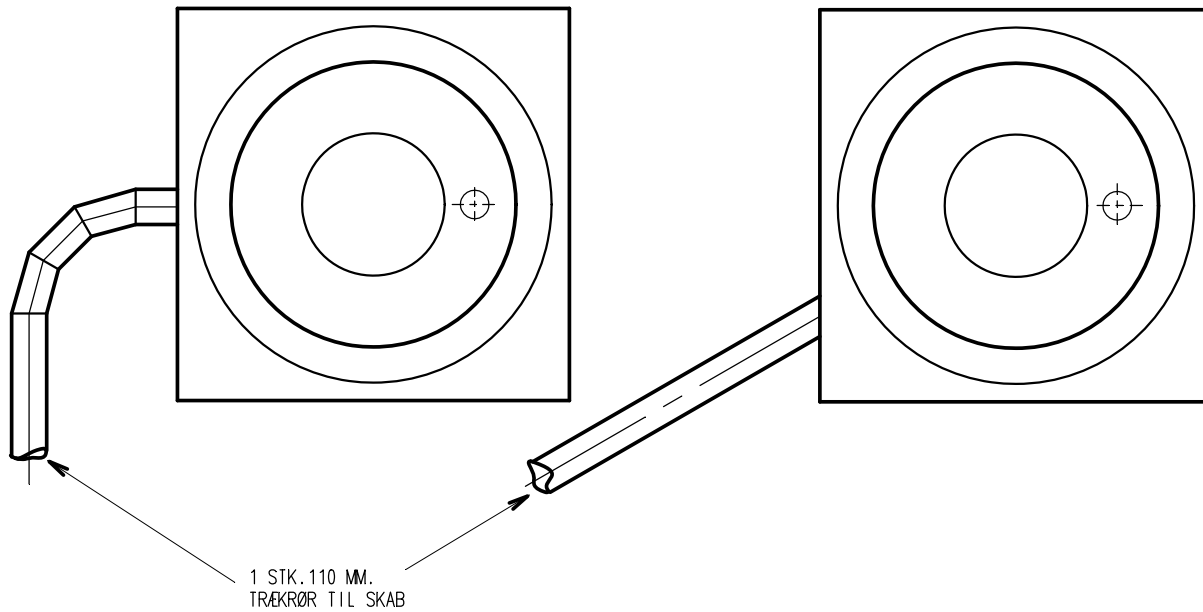

# ALMINDELIG MONTERING

INDFØRING AF 110MM. TRÆKRØR  
MONTERES UDFOR CENTER AF  
HYDRAULIKAKTUATOR

1 STK. 110 MM. TRÆKRØR PR. HANE

c			
b			
a	*	*	*
BOG	DATO	SIGN	RETTELSE
HOFOR VEDR. FJERNVARME		TRÆKRØR TIL HYDRAULIKAKTUATOR ALMINDELIG MONTERING	
VAF-CADAM		MÅL: DATO: 11.08.2011	NR: SIGN: VIGR <b>52-0841</b>