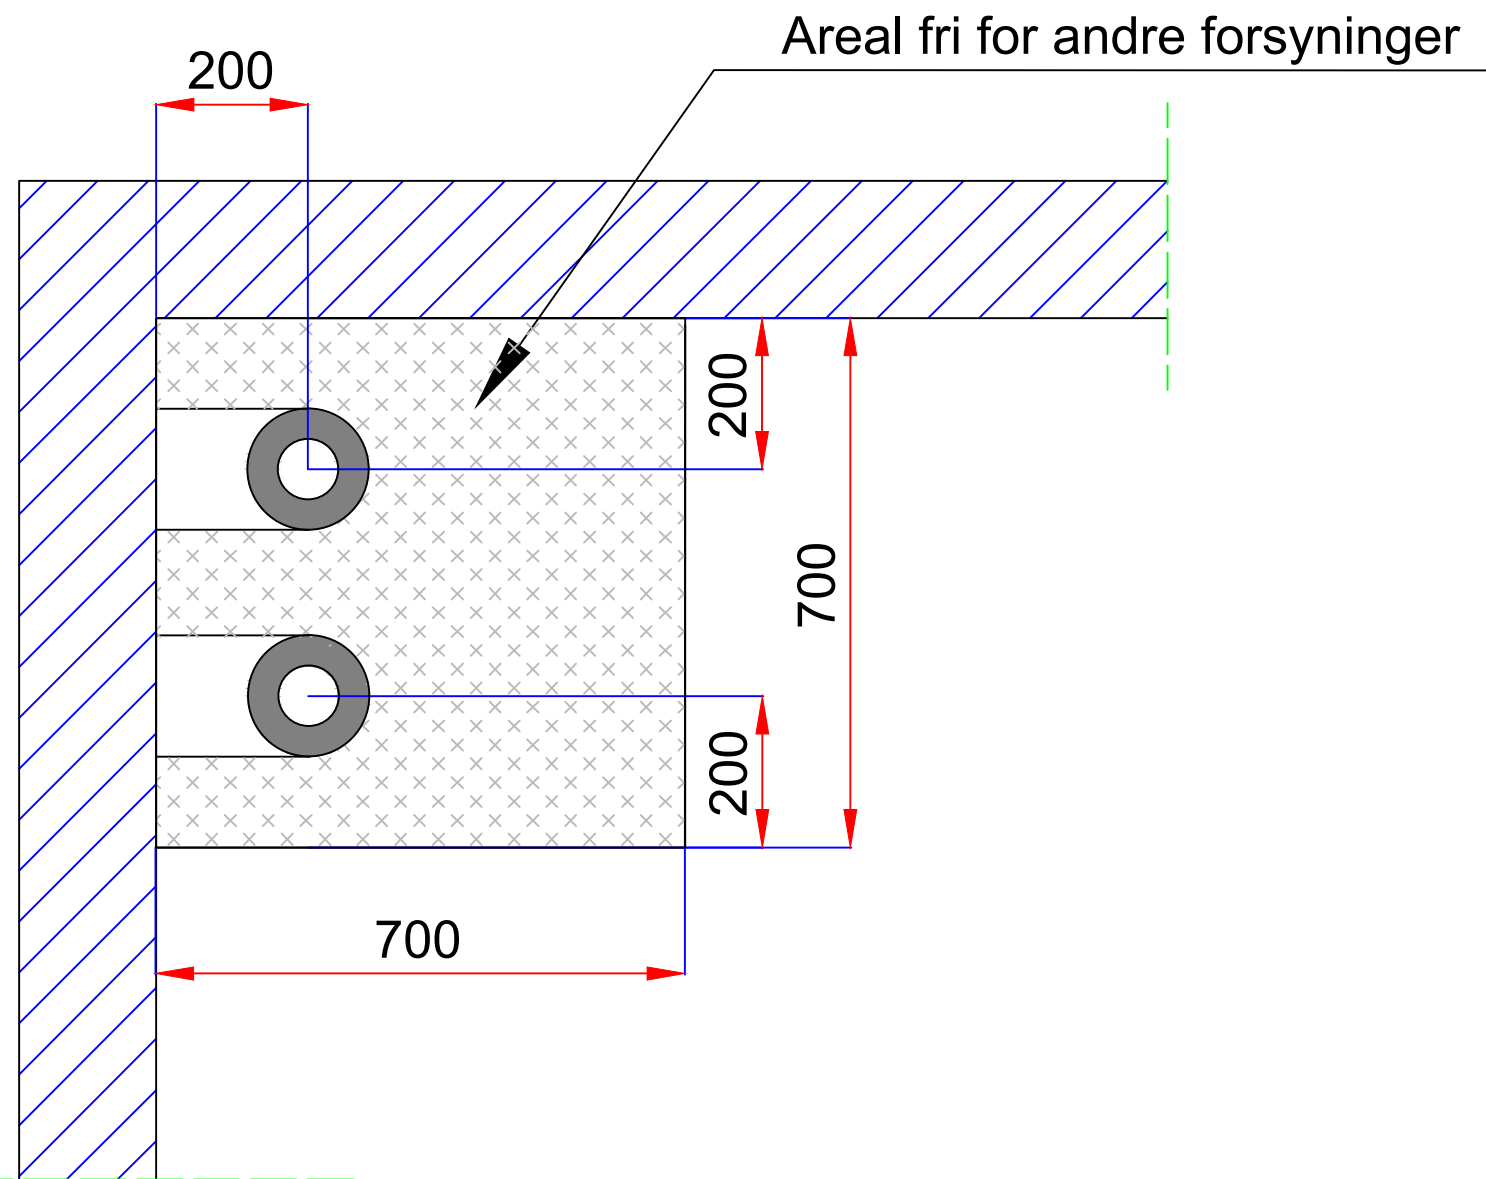

Indføring til små byggerier
 For dim. op til $\varnothing 28$

Placering

Alle mål er i mm.

c	20-12-2017	BIPE	RETTET TIL UDBUD 2018		
b	09-09-2015				
a	06-01-2015				
Bog.	Dato.	Sign.	Rettelser		
			 HOFOR A/S Vedr. fjernvarme Ørestads Boulevard 35 2300 København S.		
Geografi: Anlæg: Emne: INDFØRING TIL SMÅ BYGGERIER Beskrivelse: FOR DIM. OP TIL $\varnothing 28$ PLACERING					
mål	projekteret / tegnet	godkendt	dato	Rev. dato	tegn. nr.
*			06-01-2015		52-0770 c